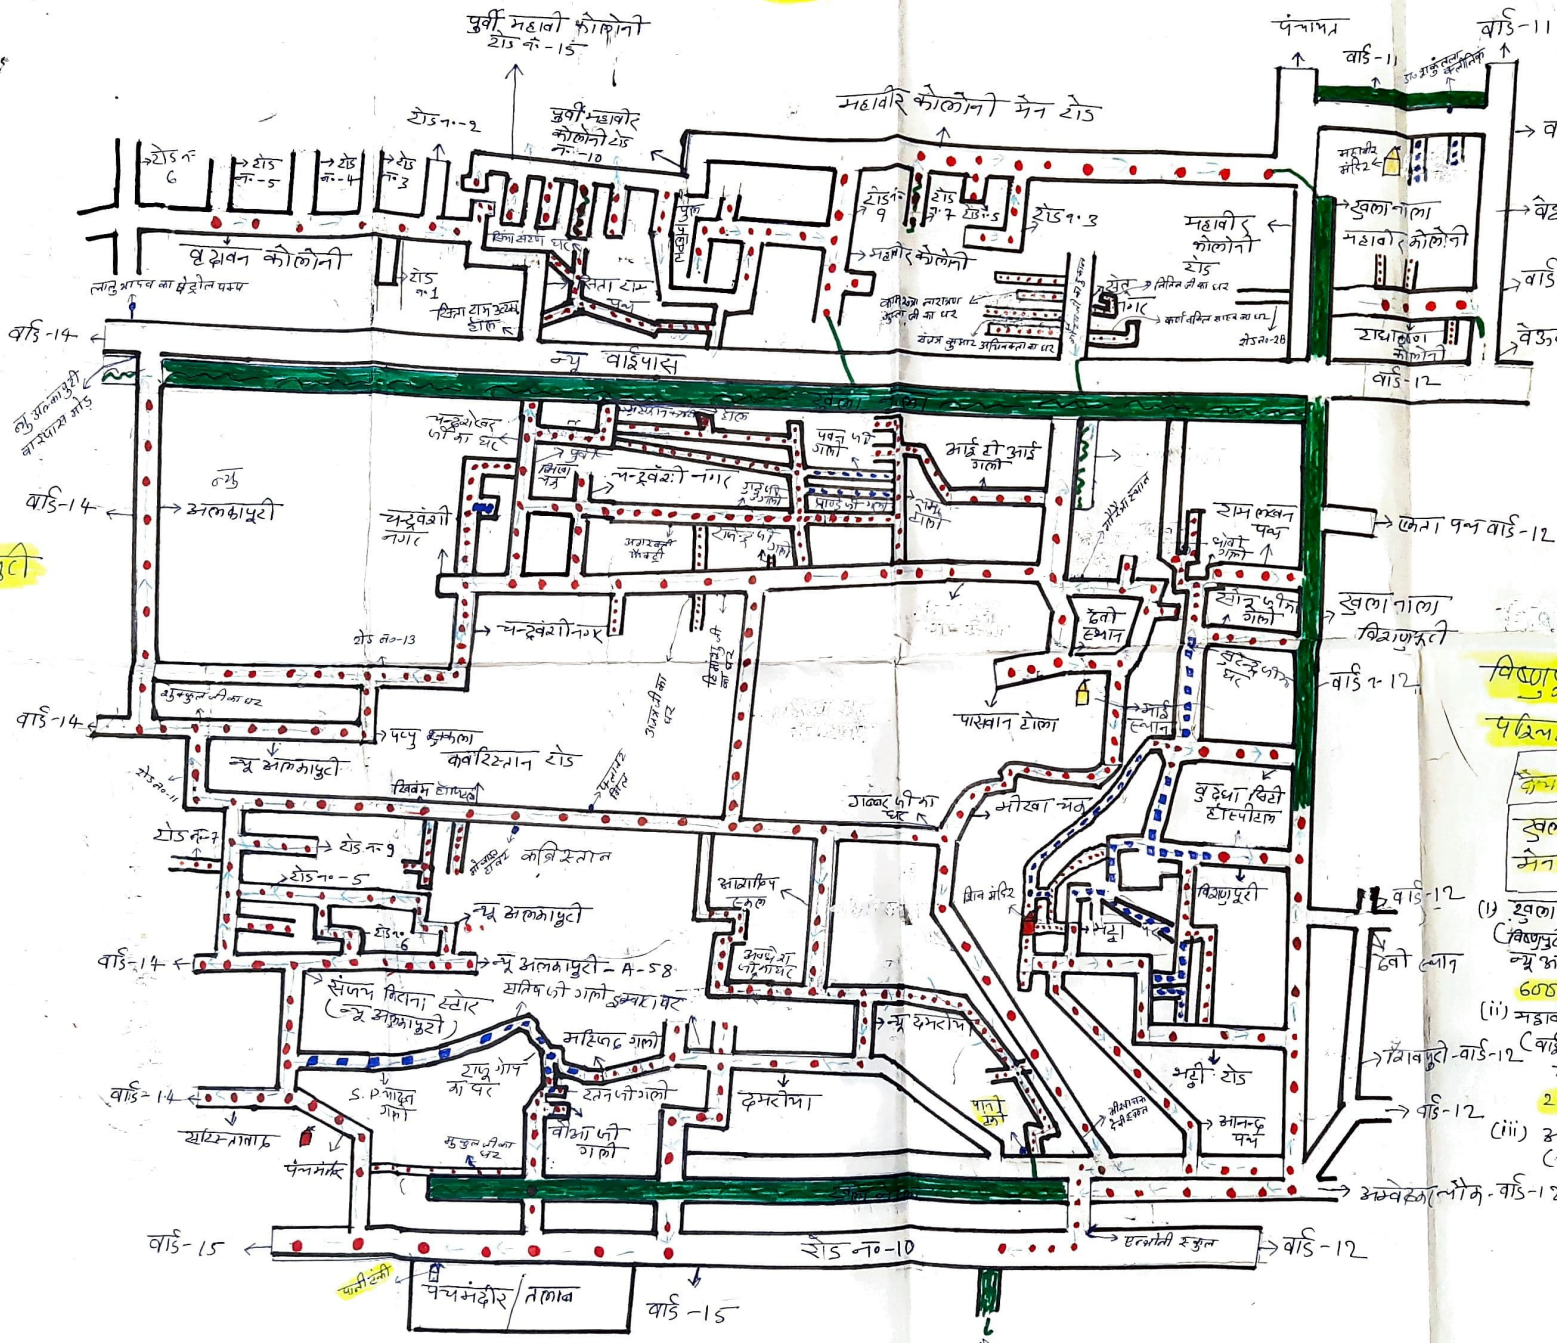

### महावीर कोलोनी कैथिन

अलकापुरी  
पुरब

विष्णुपुरी  
पश्चिम

विष्णुपुरी	■	□
अलकापुरी	■	□
मेन वार्ड	●	○

- (i) अलकापुरी वार्ड नं-11  
(विष्णुपुरी वार्ड नं-11 के  
अलकापुरी वार्ड नं-11 के  
6000/- फीट लगेगा)
- (ii) महावीर कोलोनी  
(विष्णुपुरी वार्ड नं-12 के  
अलकापुरी वार्ड नं-12 के  
2500/- फीट लगेगा)
- (iii) अलकापुरी वार्ड नं-12  
(अलकापुरी वार्ड नं-12 के  
2800/- फीट लगेगा)

वार्ड नं-10  
उत्तर